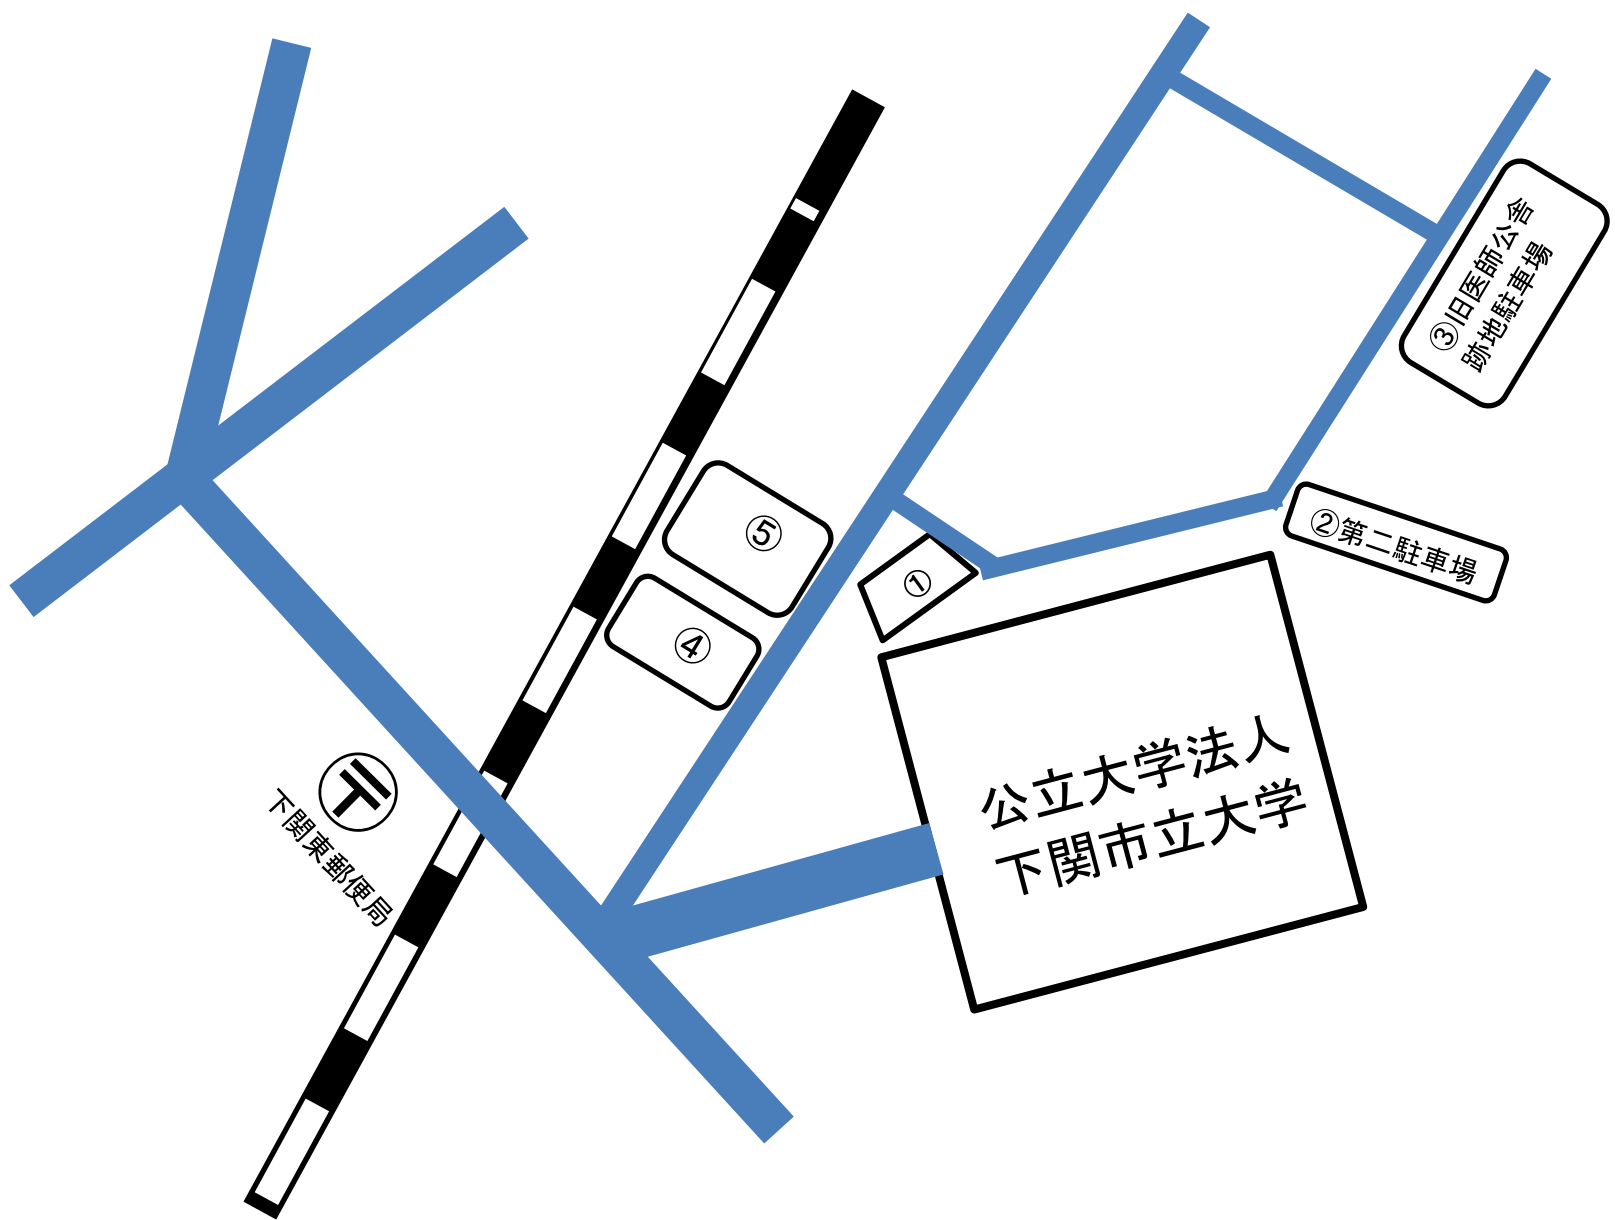

大学周辺図(学外駐車場等位置図)

(別紙3)

- ※ ① SDS下関ドライビングアリーナ北側駐車場
- ② 第二駐車場
- ③ 旧医師公舎跡地駐車場
- ④ 看護学部棟(仮称:建設中)
- ⑤ 学外テニスコート